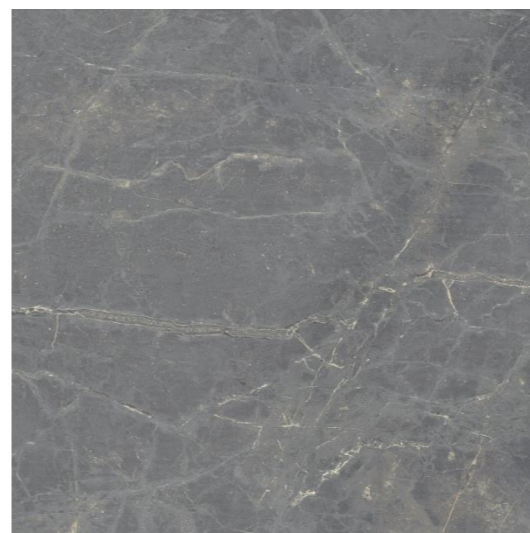

Cod. 6384
Ref. -
CALACATA LUX POLIDO
92 cm x 92 cm
2,54 m² por caja

Cod. 6385
Ref. -
MARMO BROWN POLIDO
92 cm x 92 cm
2,54 m² por caja