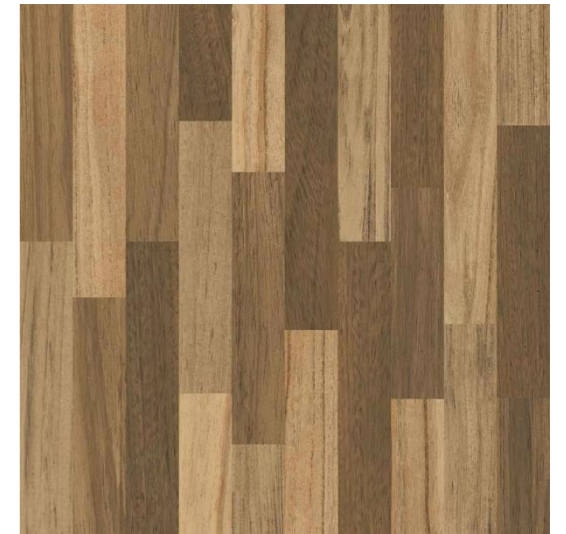

Cod. 6338
Ref. -
SAVANA MARRON
53 cm x 53 cm
2,81 m² por caja