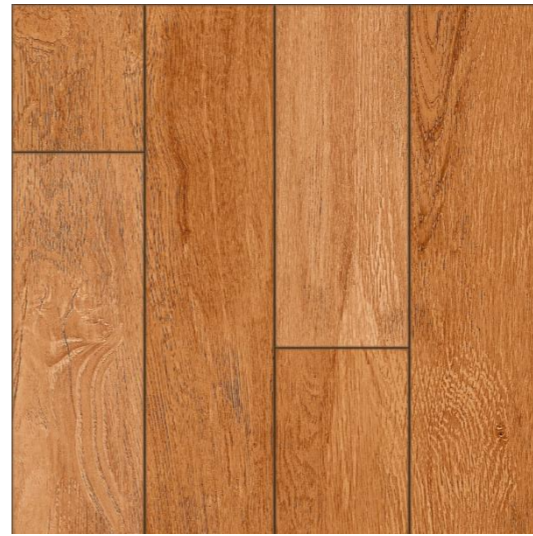

Cod. 6340
Ref. -
LEGNO ROSSO "A"
50 cm x 50 cm
2,51 m² por caja