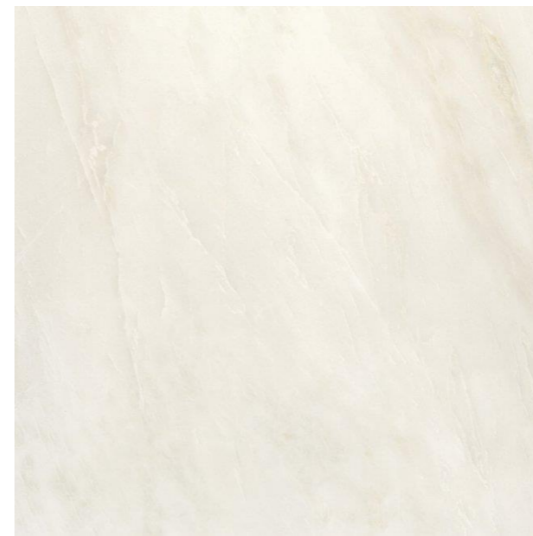

Portobello

Cod. 5626
Ref. -
ONYX UNIQUE NAT RET "C"
90 cm x 90 cm
1,61m² por caja