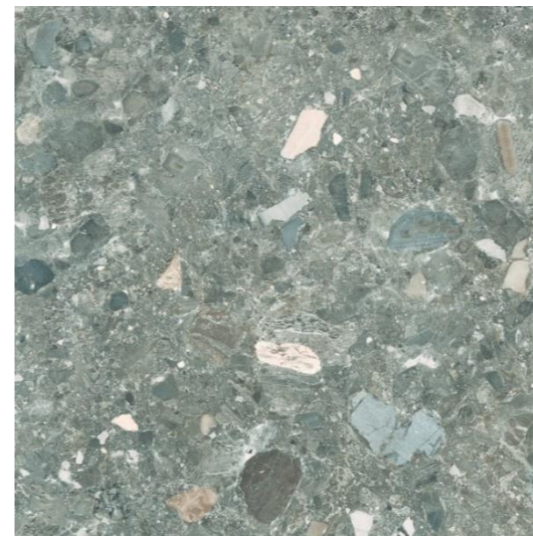

Portobello

Cod. 6300
Ref. -
LOMBARDA VIVA ARGENTO NAT RET "C"
60 cm x 60 cm
1,43 m² por caja

Cod. 6173
Ref. -
MARMORE CREMA NAT BOLD "C"
60 cm x 60 cm
1,46 m² por caja

Cod. 5244
Ref. -
MINERAL NUDE POL "C"
60 cm x 60 cm
1,43 m² por caja